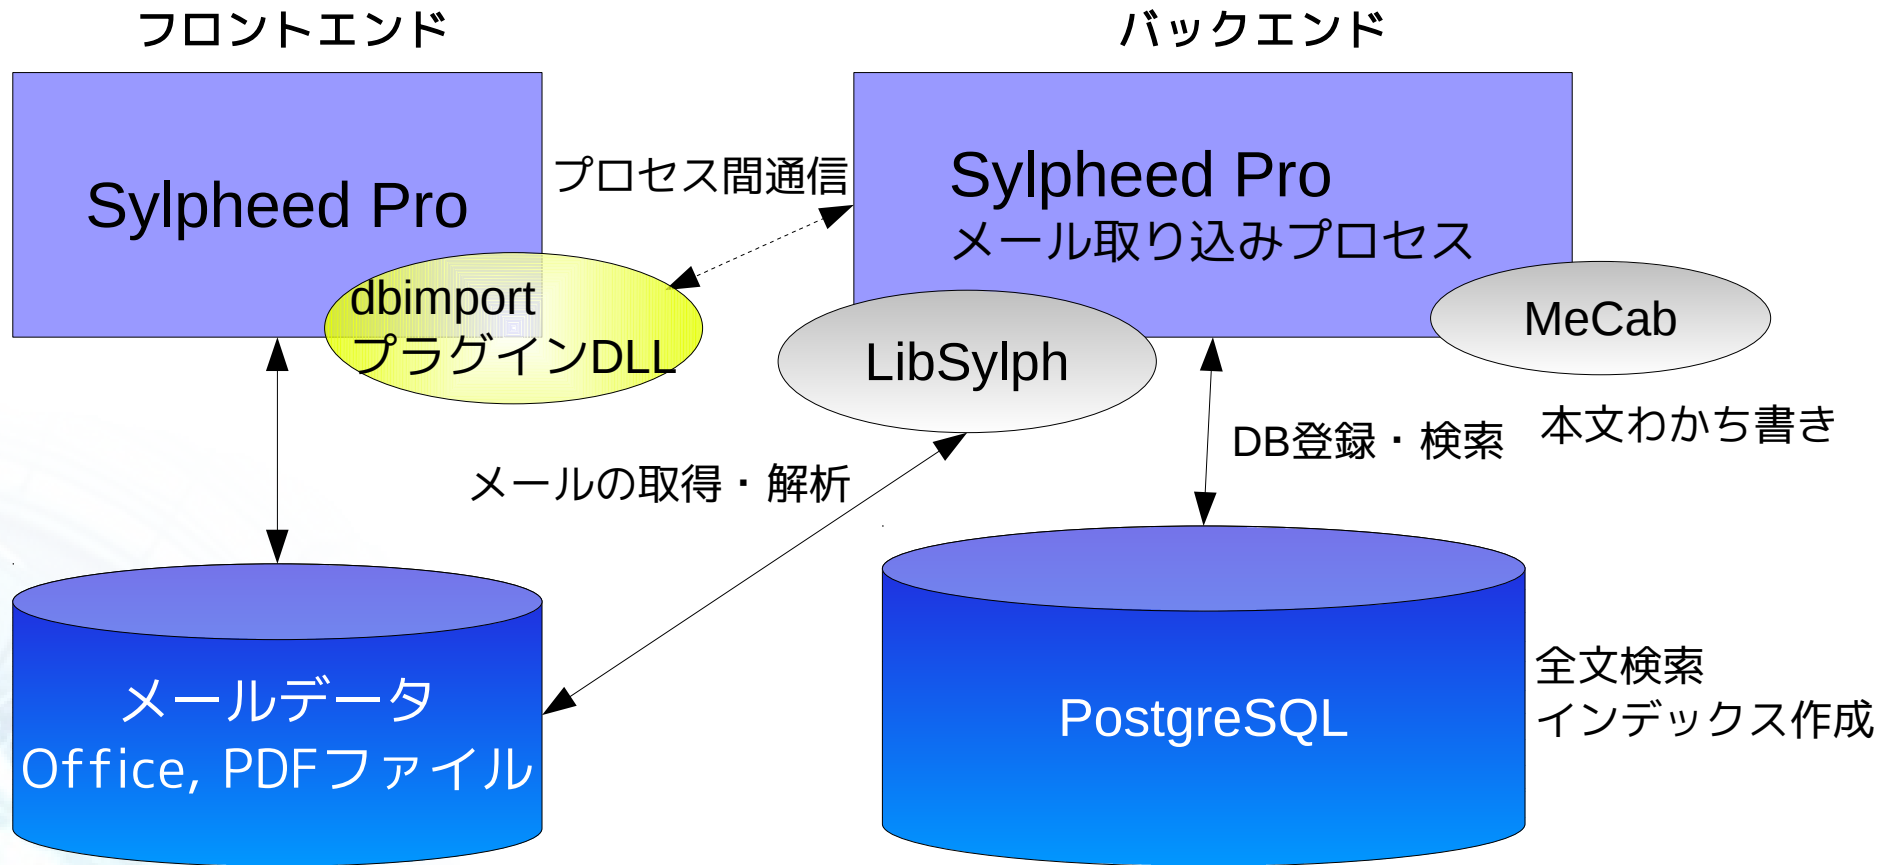

Sylpheed Pro の構造